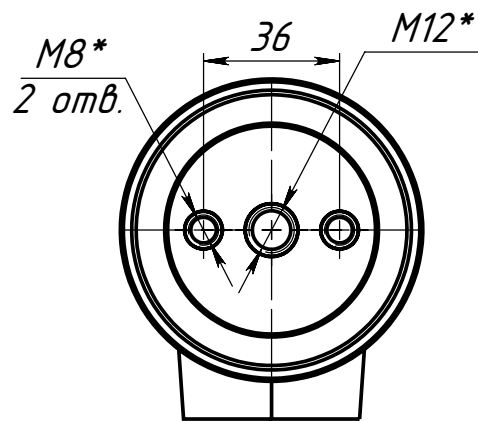

ИЕ-20-80x226

Перв. примен.

Справ. №

1. \* - Размер, изменяемый по желанию Заказчика

Подп. и дата

Инв.№ эцкл.

Взам.инв.№

Подп. и дата

Инв.№ подл.

ИЕ-20-80x226

Изолятор екостной

Лист	Масса	Масштаб
1		1:2
Лист 1	Листов 1	

ООО "ДМС-Электро"