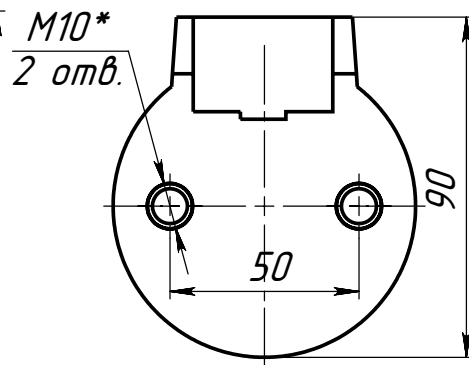

ИЕ-20-80x226

Перв. примен.

Справ. №

1. \* - Размер, изменяемый по желанию Заказчика

Подп. и дата

Инв.№ эцкл.

Взам.инв.№

Подп. и дата

Инв.№ подл.

ИЕ-20-80x226

Изолятор екостной

Лист	Масса	Масштаб
1		1:2
Лист 1	Листов 1	

ООО "ДМС-Электро"