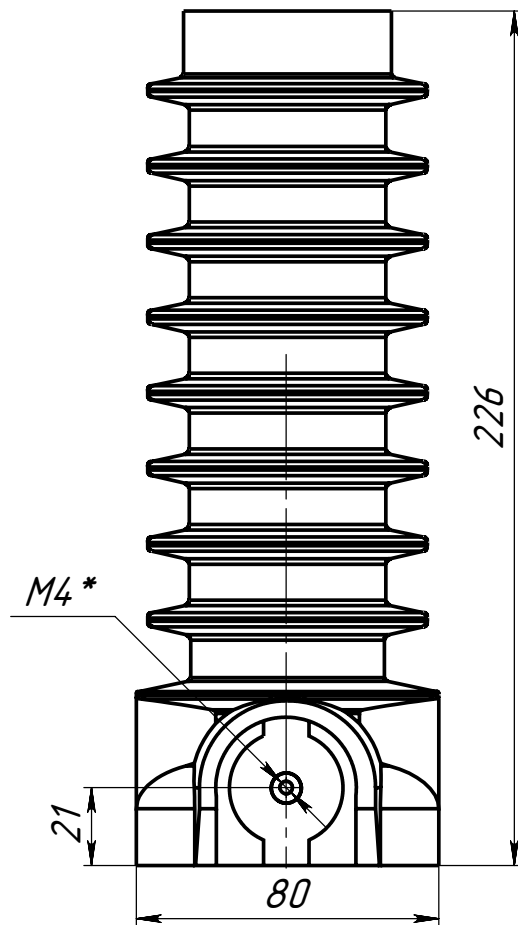

ИЕ-20-80x226

Перв. примен.

Справ. №

1. \* - Размер, изменяемый по желанию Заказчика

Подп. и дата

Инв.№ эцкл.

Взам.инв.№

Подп. и дата

Инв.№ подл.

ИЕ-20-80x226

Изолятор екостной

Лист	Масса	Масштаб
1		1:2
Лист 1	Листов 1	

ООО "ДМС-Электро"