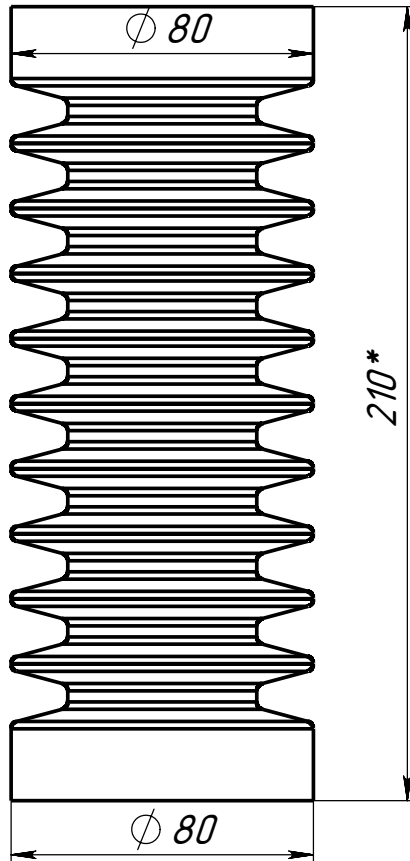

ИО-10-80x210

M12*

∅ 80

210*

∅ 80

M16*

1. * - Размеры, изменяемые по желанию Заказчика.

Перв. примен.

Справ. №

Подп. и дата

Инв. № эцкл.

Взам. инв. №

Подп. и дата

Инв. № подл.

Изм.	Лист	№ докум.	Подп.	Дата
Разраб.				
Пров.				
Т.контр.				
Рук. пр.				
Н.контр.				
Утв.				

ИО-10-80x210

Изолятор опорный

Лит.	Масса	Масштаб
		1:2
Лист	1	Листов
		1

ООО "ДМС-Электро"