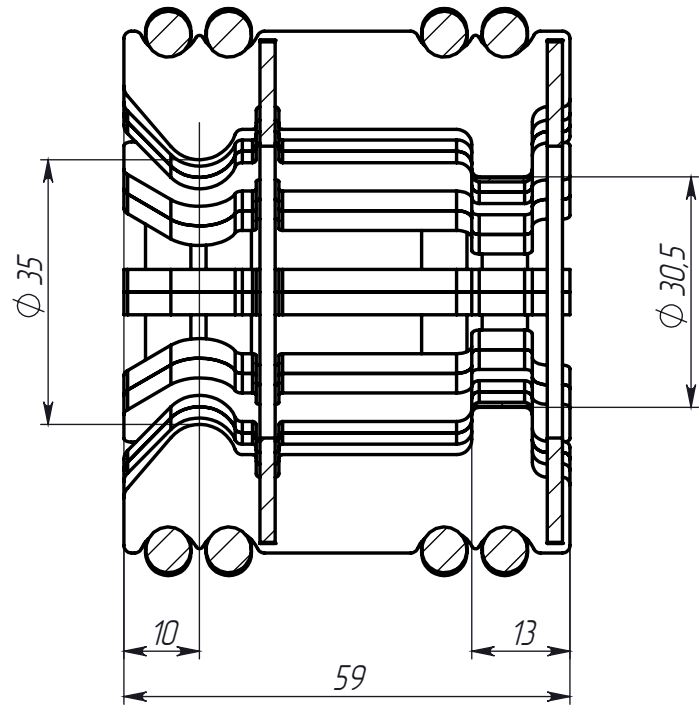

PT-1000-4

Справ. №	Перв. примен.
Инв.№ дубл.	Подп. и дата
Взам инв.№	
Подп. и дата	

PT-1000-4

Втычной контакт  
1000 А

Лист	1	Масса	0.66	Масштаб	1:1
Лист	1	Листов	1		

Инв.№ подл.	Изм.	Лист	№ докум.	Подп.	Дата
	Разраб.				
	Пров.				
	Т.контр.				
	Рук. пр.				
	Н. контр.				
	Утв.				