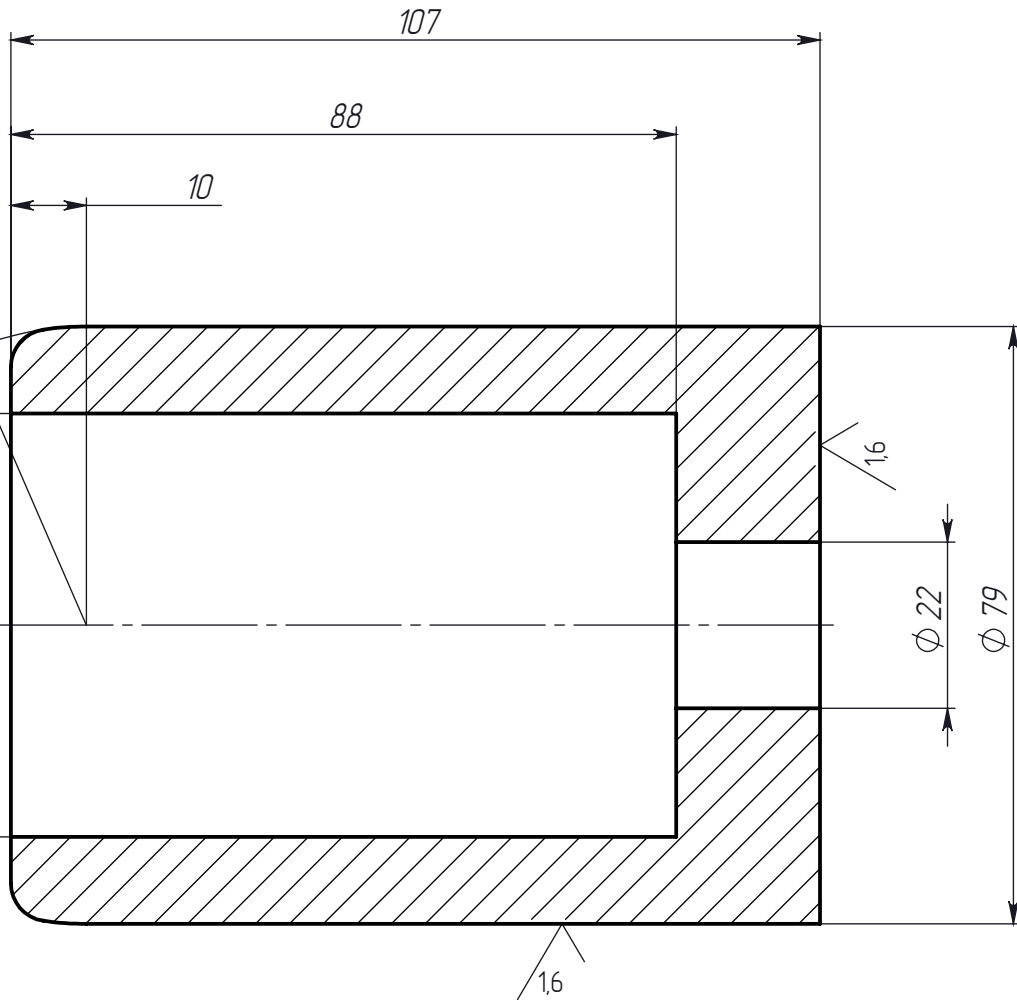

СК-2000

Перв. примен.

Справ. №

1. Неуказанные предельные отклонения размеров по Н14, h14.

Подп. и дата

Инв.№ дубл.

Взам.инв.№

Подп. и дата

Инв.№ подл.

СК-2000

Изм.	Лист	№ док-м.	Подп.	Дата
Разраб.				18.04.12
Пров.				
Т.контр.				
Рцк. пр.				
Н. контр.				
Утв.				

Статический контакт 2000А

Лит.	Масса	Масштаб
	3.29	1:1
Лист 1	Листов 1	

ООО "ДМС-Электро"