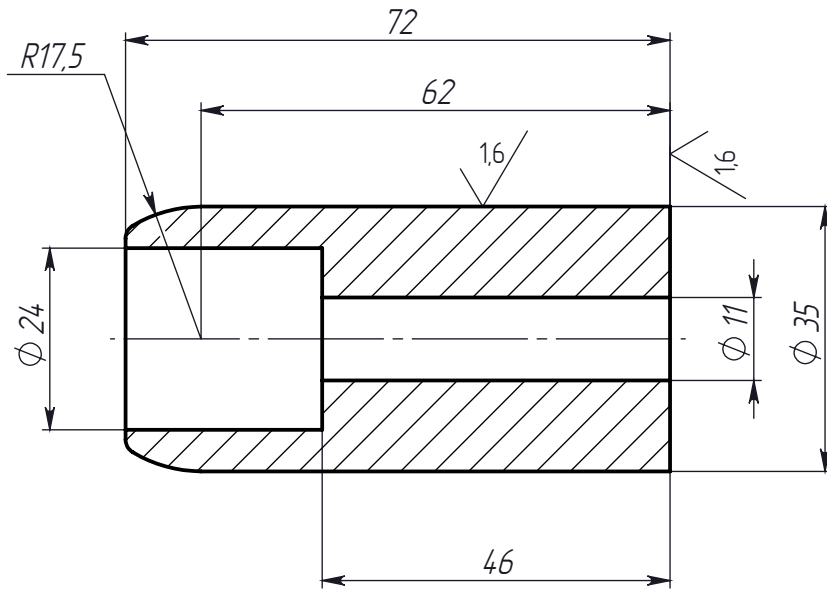

СК-630-1

Перв. примен.

Справ. №

Подп. и дата

Инв.№ дубл.

Взам.инв.№

1. Неуказанные предельные отклонения размеров по Н14, h14.

Подп. и дата

Инв.№ подл.

СК-630-1

Изм.	Лист	№ док.м.	Подп.	Дата
Разраб.				18.04.12
Пров.				
Т.контр.				
Рцк. пр.				
Н. контр.				
Утв.				

Статический контакт 630А

Лит.	Масса	Масштаб
	0.57	1:1
Лист 1	Листов 1	

ООО "ДМС-Электро"