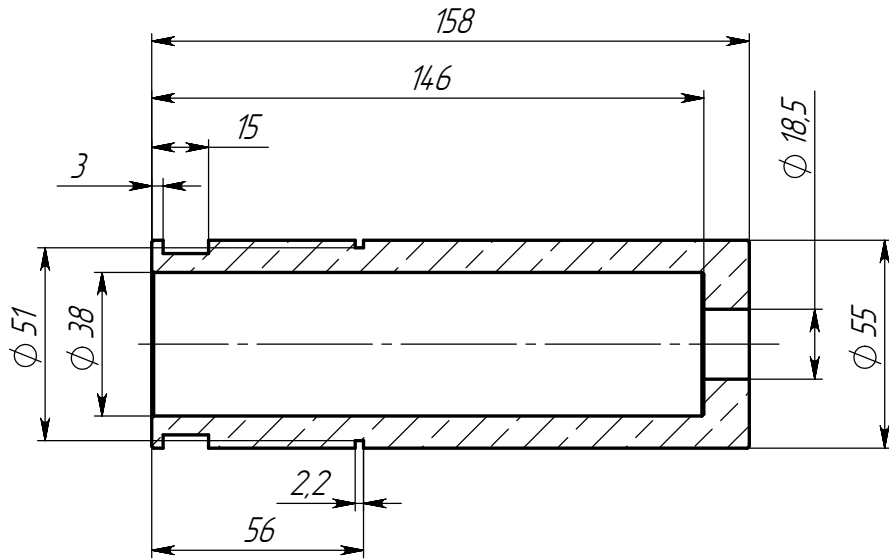

TK-1600

Перв. примен.

Справ. №

Подп. и дата

Инв. № эцдл.

Взам. инв. №

Подп. и дата

Инв. № подл.

TK-1600

Труба контакта 1600А

Лит.	Масса	Масштаб
		1:2
Лист 2	Листов 4	

ДМС Электро