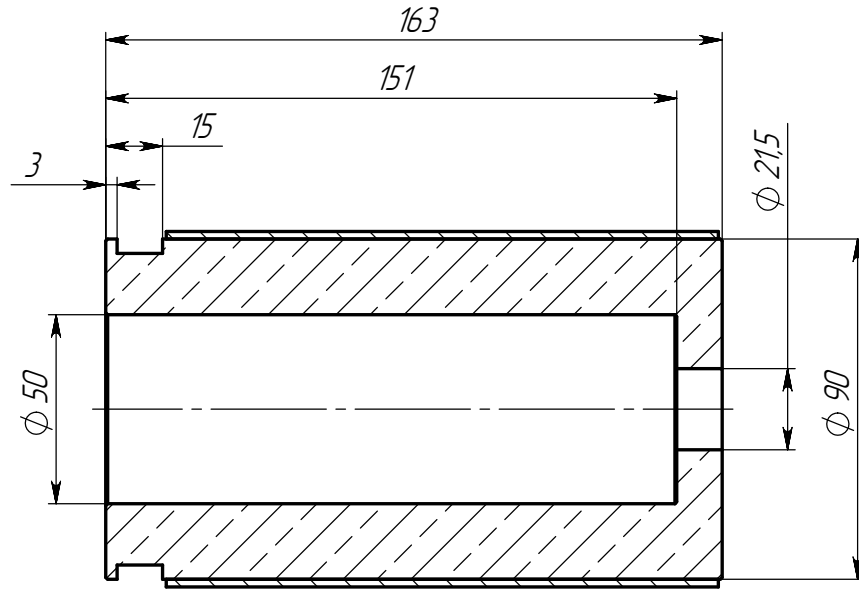

TK-2500

Перв. примен.

Справ. №

Подп. и дата

Инв. № эцдл.

Взам. инв. №

Подп. и дата

Инв. № подл.

TK-2500

Труба контакта
2500 А

Лит.	Масса	Масштаб
		1:2
Лист 4	Листов 4	

ДМС Электро