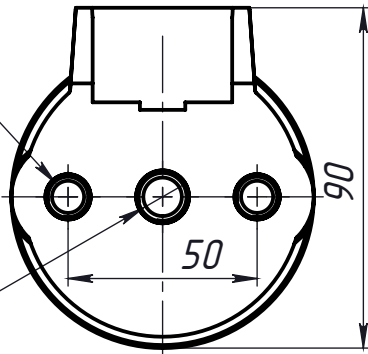

ИЕ-10-80x130

2 отв. М10

М12

90

50

М4

20

130

М10

2 отв. М6*

32*

Φ 80

1. * - Закладные устанавливаются по отдельному запросу.

Перв. примен.

Справ. №

Подп. и дата

Инв. № дубл.

Взам. инв. №

Подп. и дата

Инв. № подл.

ИЕ-10-80x130

Изолятор емкостной

| Лит. | Масса | Масштаб |
|--------|----------|---------|
| | | 1:2 |
| Лист 1 | Листов 1 | |

ООО "ДМС Электро"