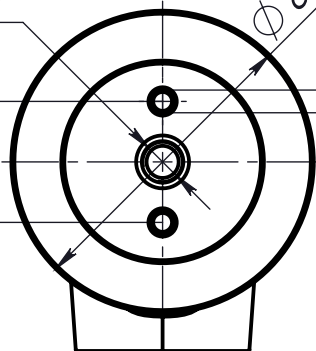

ИЕ-10-80x130

2 отв. М10

М12

90

50

М4

20

130

М10

2 отв. М6*

32*

Φ 80

1. * - Закладные устанавливаются по отдельному запросу.

Перв. примен.

Справ. №

Подп. и дата