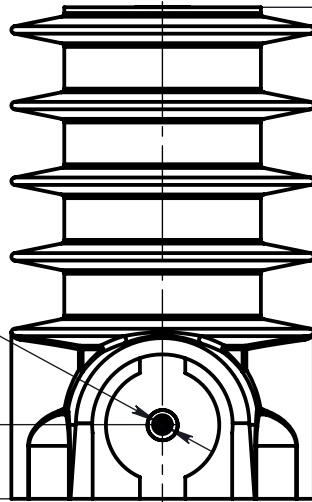

ИЕ-10-80x130

2 отв. М10

М12

90

50

М4

20

130

М10

2 отв. М6*

32*

Φ 80

1. * - Закладные устанавливаются по отдельному запросу.

Перв. примен.

Справ. №

Подп. и дата

Инв. № дубл.

Взам. инв. №

Подп. и дата

Инв. № подл.

ИЕ-10-80x130

Изолятор емкостной

| Лит. | Масса | Масштаб |
|--------|----------|---------|
| | | 1:2 |
| Лист 1 | Листов 1 | |

ООО "ДМС Электро"